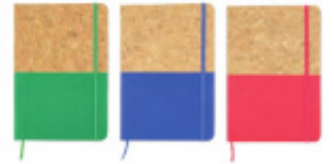

Bolígrafo Tap

Bolígrafo con punta táctil para móvil o tablet, disponible en 4 colores , Tamaño (14 cm)

Bolígrafo Rondo

Bolígrafo de cartón reciclado disponible en 5 colores , Tamaño (14 cm)

Cuaderno lupy

Cuaderno con 80 hojas acabado en corcho natural, Tamaño (14,5 x 21,5 x 5 cm)