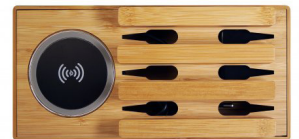

Taza de café con asa

Taza de café y té con asa para transportar, con un 50% de fibra de bambu y 50% de PP , Tamaño (350 ml)