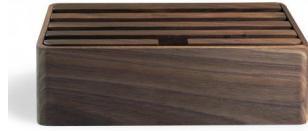

Necesar Lip
Necesar de viaje en diferentes colores , Tamaño (27 x 16 x 8 cm)

Organizador Bam
Organizador con 2 separadores con uno para bolis y lapizes, segundo separador mas grande , echo 100 % de bambu , Tamaño (11 x 9 x 9 cm)

Grapadora/SacaGrapas
Grapadora y sacagrapas de bambu natural de tamaño pequeño

Calculadora Sil

Calculadora en dos colores con moldura de bambu, hasta 8 cifras, Tamaño (13,5 x 8,5 x 1,1 cm)

Cargador 6 dispositivos simultáneos